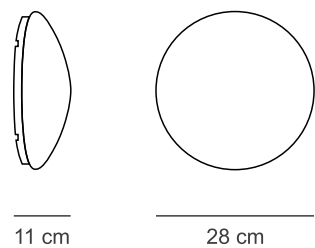

moon

design: Kriliko R&D

5001 E27 / 1 X 25W / 230V
5004 LED TECNOLOGY

5002 E27 / 2 X 25W / 230V
5005 LED TECNOLOGY

5003 E27 / 3 X 25W / 230V
5006 LED TECNOLOGY

ideas container
KRILIKO