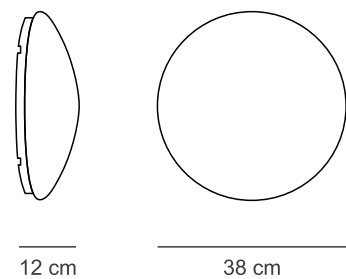

moon

design: Kriliko R&D

5001 E27 / 1 X 25W / 230V
5004 LED TECNOLOGY

5002 E27 / 2 X 25W / 230V
5005 LED TECNOLOGY

5003 E27 / 3 X 25W / 230V
5006 LED TECNOLOGY

ideas container
KRILIKO