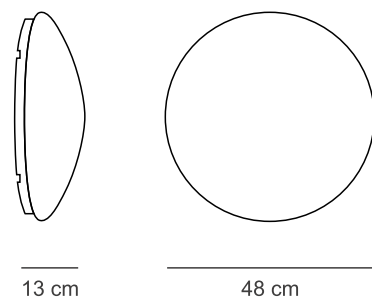

moon

design: Kriliko R&D

5001 E27 / 1 X 25W / 230V
5004 LED TECNOLOGY

5002 E27 / 2 X 25W / 230V
5005 LED TECNOLOGY

5003 E27 / 3 X 25W / 230V
5006 LED TECNOLOGY

ideas container
KRILIKO