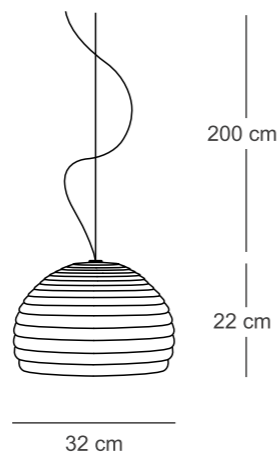

made in Italy

bianco satinato
satin white

2014 - 2015/MS1

bianco lucido
white glossy

2014 - 2015/M1

emotion

design: Kriliko R&D

Lampada a sospensione.
Diffusore ondulato in metacrilato bianco.
Montatura in metallo con cavetto di acciaio regolabile
in altezza.

Hanging lamp.
Wavy white methacrylate diffuser.
Metal frame with height adjustable steel cable.

max 25W

2014 E27 / 1 X 25W / 230V

max 25W

2015 E27 / 1 X 25W / 230V

emotion

design: Kriliko R&D

ideas container
KRILIKO