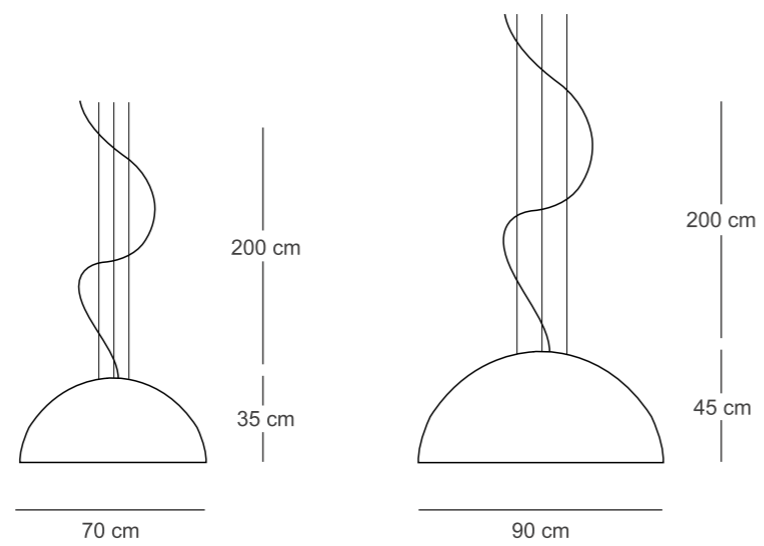

Il diffusore a semisfera in metacrilato bianco opal, sorprende per la dimensione e per l'elegante disegno della copertura inferiore.

Montatura in metallo con tre cavetti di acciaio regolabili in altezza.

Hanging lamp.

The hemispheric white methacrylate diffuser, surprised by the size and the elegant design of the bottom cover.

Metal frame with three steel wires, adjustable in height.

2001 E27 / 2 X 25W / 230V